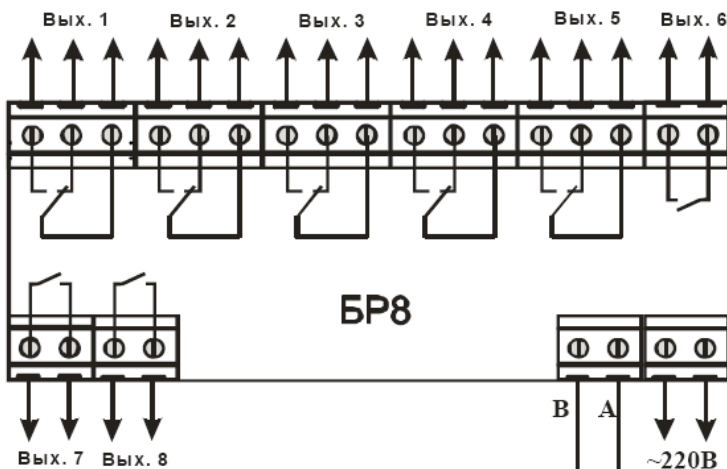

**Реле времени 8-канальное РВ8 «Регмик»  
с блоком выходных реле БР8 (связь по интерфейсу RS485)**

Диапазон интервалов: **0.1сек ...100час**  
 Макс.число **шагов** в цикле: **10**  
 Макс.число **циклов**: **99**  
 При числе циклов=0 цикл **бесконечный**

Индусируемое значение:  
 -общее время цикла  
 -время до конца цикла  
 -номер канала

**ООО «Термокипконтрол», г.Киев**  
 (044)-362-47-21,-501-93-41,-241-91-91  
[termokip@mail.ru](mailto:termokip@mail.ru)