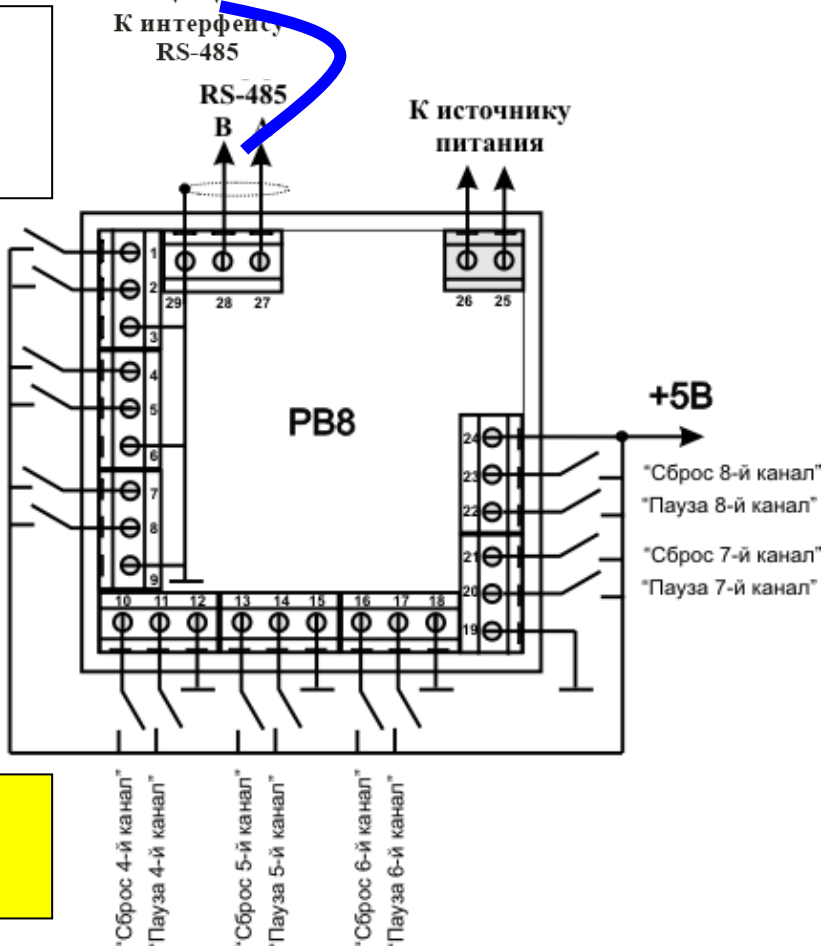

**Реле времени 8-канальное РВ8 «Регмик»  
с блоком выходных реле БР8 (связь по интерфейсу RS485)**

Диапазон интервалов: **0.1сек ...100час**  
 Макс.число **шагов** в цикле: **10**  
 Макс.число **циклов**: **99**  
 При числе циклов=0 цикл **бесконечный**

Индусируемое значение:  
 -общее время цикла  
 -время до конца цикла  
 -номер канала

**ООО «Термокипконтрол», г.Киев**  
 (044)-362-47-21,-501-93-41,-241-91-91  
[termokip@mail.ru](mailto:termokip@mail.ru)