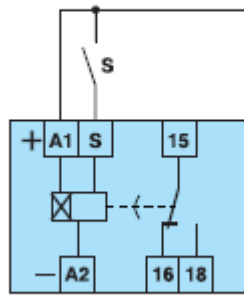

Реле времени "Lovato" TM M1

TM M1

Код заказа	Пределы регулир. времени	Напряжение питания	кол-во в упак	Вес
		[V]	шт.	[кг]
TM M1	0.1÷1с 1÷10с 6с÷1мин 1÷10мин 6мин÷1ч. 1ч.÷10ч. 0.1÷1дн. 1÷10дн. только ON только OFF	12÷240V AC/DC	1	0.053