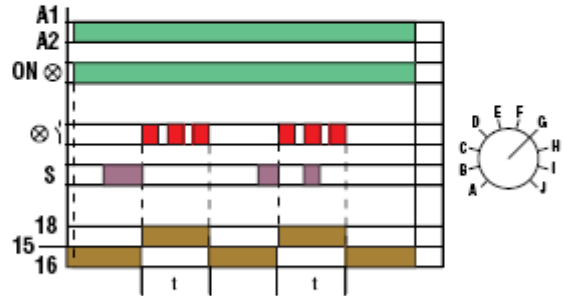

Задержка срабатывания реле при замыкании контакта и задержка отключения при размыкании