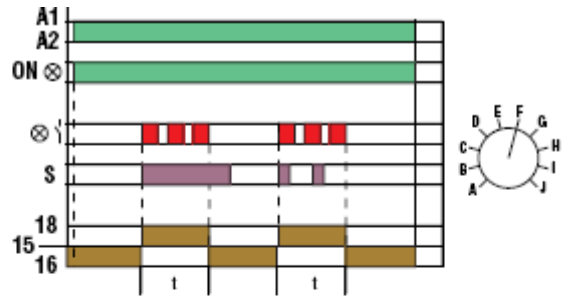

Задержка при срабатывании реле

Задержка выключения реле

Импульс начинается с паузы

Импульс начинается с пуска

Срабатывание реле при замыкании контакта и задержка отключения при размыкании

Хронометрированное включение реле при замыкании контакта