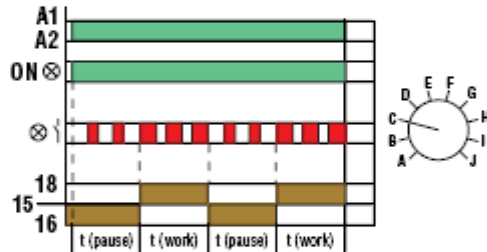

Реле времени "Lovato" TM M1

TM M1

Код заказа	Пределы регулир. времени	Напряжение питания	кол-во в упак	Вес
		[V]	шт.	[кг]
TM M1	0.1÷1с 1÷10с 6с÷1мин 1÷10мин 6мин÷1ч. 1ч.÷10ч. 0.1÷1дн. 1÷10дн. только ON только OFF	12÷240V AC/DC	1	0.053

Задержка при срабатывании реле

Задержка выключения реле

Импульс начинается с паузы

Импульс начинается с пуска

Срабатывание реле при замыкании контакта и задержка отключения при размыкании

Хронометрированное включение реле при замыкании контакта