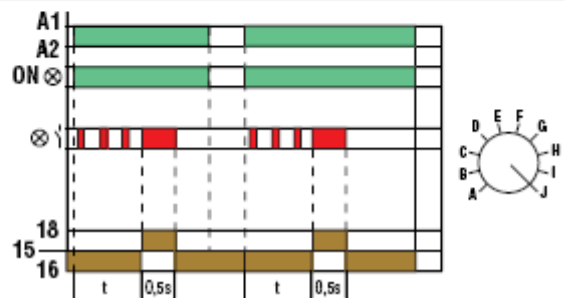

Хронометрированное выключение реле при размыкании контакта

Задержка срабатывания реле при замыкании контакта и задержка отключения при размыкании

Пошаговая операция при замыкании контакта

Генератор импульса