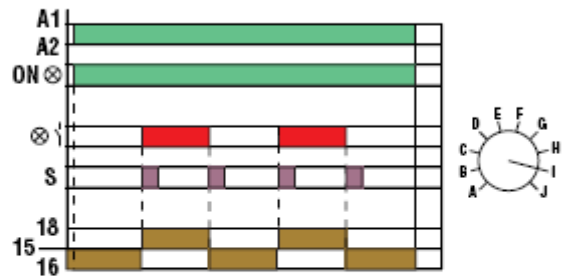

Генератор импульса