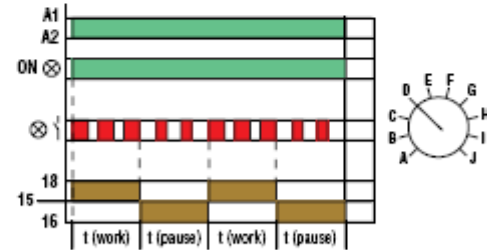

Задержка при срабатывании реле

Задержка выключения реле

Импульс начинается с паузы

Импульс начинается с пуска

Срабатывание реле при замыкании контакта и задержка отключения при размыкании

Хронометрированное включение реле при замыкании контакта