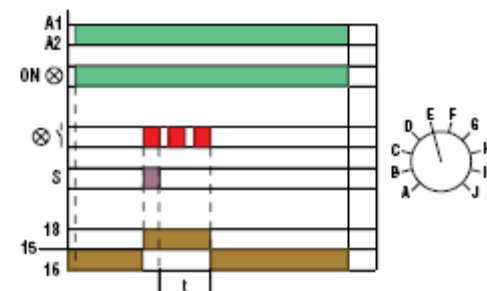

Задержка при срабатывании реле

Задержка выключения реле

Импульс начинается с паузы

Импульс начинается с пуска

Срабатывание реле при замыкании контакта и задержка отключения при размыкании

Хронометрированное включение реле при замыкании контакта