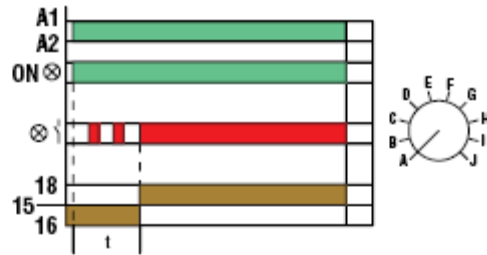

Реле времени "Lovato" TM M1

TM M1

Код заказа	Пределы регулир. времени	Напряжение питания	кол-во в упак	Вес
		[V]	шт.	[кг]
TM M1	0.1÷1с 1÷10с 6с÷1мин 1÷10мин 6мин÷1ч. 1ч.÷10ч. 0.1÷1дн. 1÷10дн. только ON только OFF	12÷240V AC/DC	1	0.053

Задержка при срабатывании реле

Задержка выключения реле

Импульс начинается с паузы

Импульс начинается с пуска

Срабатывание реле при замыкании контакта и задержка отключения при размыкании

Хронометрированное включение реле при замыкании контакта