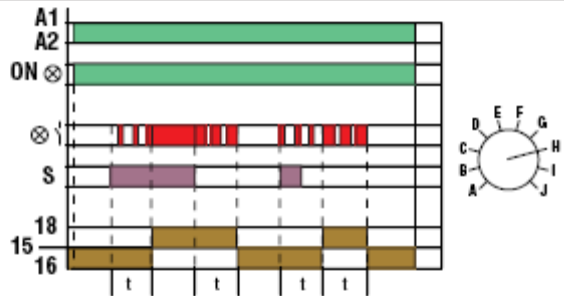

Пошаговая операция при замыкании контакта