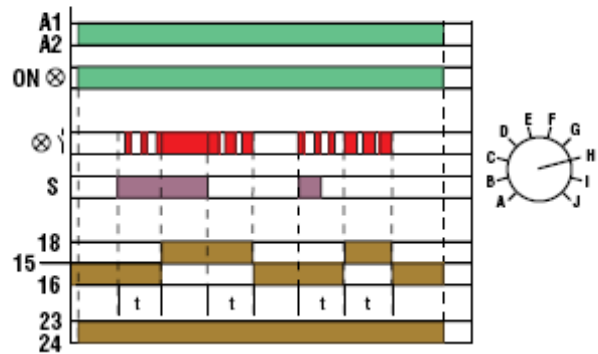

Хронометрированное включение реле при размыкании контакта

Задержка срабатывания реле при замыкании контакта и задержка отключения при размыкании

Пошаговая операция при замыкании контакта

Генератор импульса

ООО «Термокипконтрол», г. Киев, (044)-362-47-21, -501-93-41, -241-91-91
www.termokip.com termokip@mail.ru