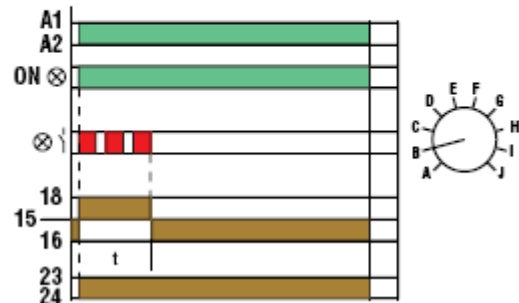

Реле времени "Lovato" TM M2

TM M2

TM M2

Код заказа	Пределы регулир. времени	Напряжение питания [V]	кол-во в упак шт.	Вес [кг]
TM M2	0.1÷1с 1÷10с 6с÷1мин 1÷10мин 6мин÷1ч. 1ч.÷10ч. 0.1÷1дн. 1÷10дн. только ON только OFF	12÷240V AC/DC	1	0.078

Задержка при срабатывании реле

Задержка выключения реле

Импульс начинается с паузы

Импульс начинается с пуска

Срабатывание реле при замыкании контакта и задержка отключения при размыкании

Хронометрированное включение реле при замыкании контакта