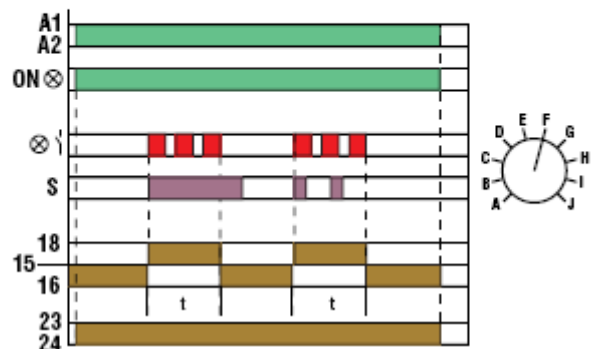

Задержка при срабатывании реле

Задержка выключения реле

Импульс начинается с паузы

Импульс начинается с пуска

Срабатывание реле при замыкании контакта и задержка отключения при размыкании

Хронометрированное включение реле при замыкании контакта