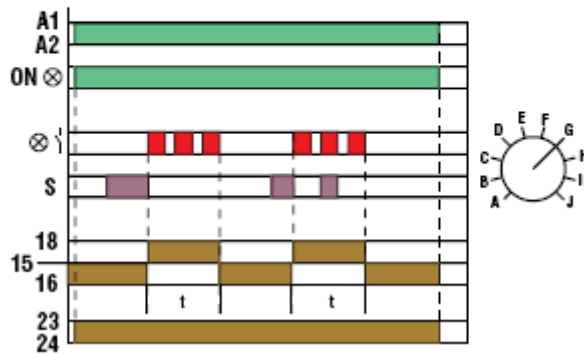

Хронометрированное включение реле при размыкании контакта

Задержка срабатывания реле при замыкании контакта и задержка отключения при размыкании