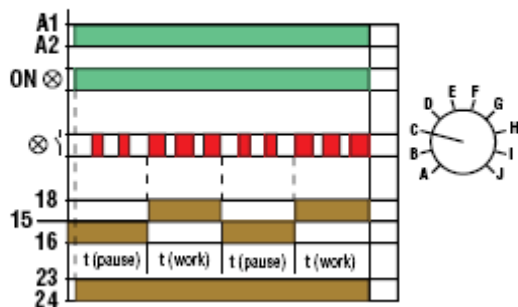

Реле времени "Lovato" TM M2

TM M2

TM M2

Код заказа	Пределы регулир. времени	Напряжение питания [V]	кол-во в упак шт.	Вес [кг]
TM M2	0.1÷1с 1÷10с 6с÷1мин 1÷10мин 6мин÷1ч. 1ч.÷10ч. 0.1÷1дн. 1÷10дн. только ON только OFF	12÷240V AC/DC	1	0.078

Задержка при срабатывании реле

Задержка выключения реле

Импульс начинается с паузы

Импульс начинается с пуска

Срабатывание реле при замыкании контакта и задержка отключения при размыкании

Хронометрированное включение реле при замыкании контакта