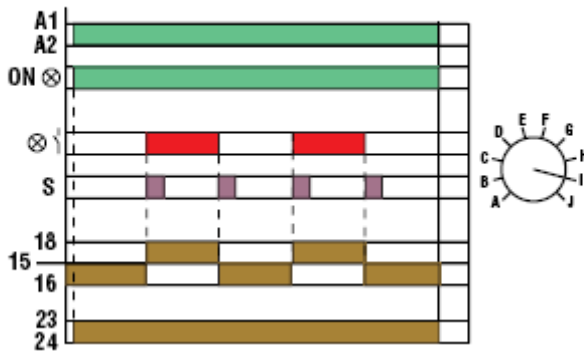

Пошаговая операция при замыкании контакта