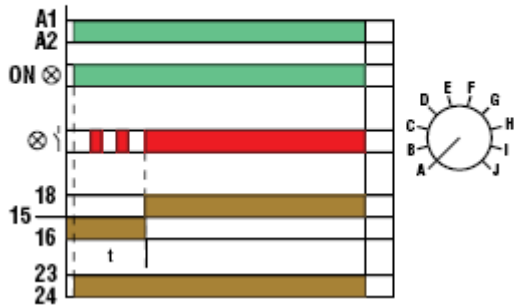

Реле времени "Lovato" TM M2

TM M2

TM M2

Код заказа	Пределы регулир. времени	Напряжение питания [V]	кол-во в упак шт.	Вес [кг]
TM M2	0.1÷1с 1÷10с 6с÷1мин 1÷10мин 6мин÷1ч. 1ч.÷10ч. 0.1÷1дн. 1÷10дн. только ON только OFF	12÷240V AC/DC	1	0.078

Задержка при срабатывании реле

Задержка выключения реле

Импульс начинается с паузы

Импульс начинается с пуска

Срабатывание реле при замыкании контакта и задержка отключения при размыкании

Хронометрированное включение реле при замыкании контакта