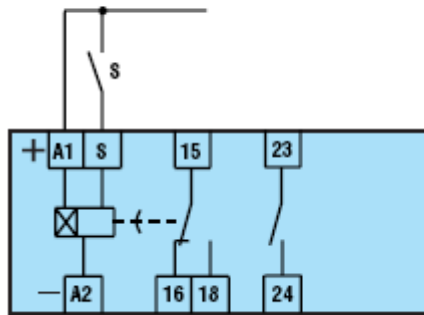

Реле времени "Lovato" TM M2

TM M2

TM M2

Код заказа	Пределы регулир. времени	Напряжение питания [V]	кол-во в упак шт.	Вес [кг]
TM M2	0.1÷1с 1÷10с 6с÷1мин 1÷10мин 6мин÷1ч. 1ч.÷10ч. 0.1÷1дн. 1÷10дн. только ON только OFF	12÷240V AC/DC	1	0.078