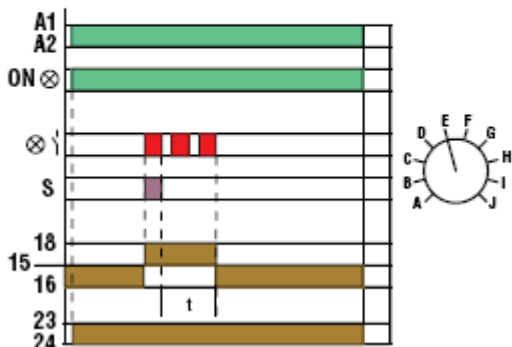

Задержка при срабатывании реле

Задержка выключения реле

Импульс начинается с паузы

Импульс начинается с пуска

Срабатывание реле при замыкании контакта и задержка отключения при размыкании

Хронометрированное включение реле при замыкании контакта