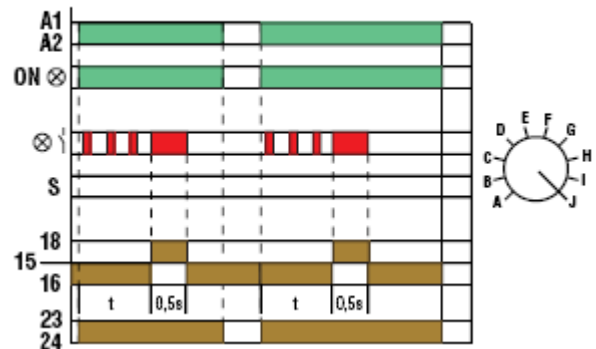

Хронометрированное включение реле при размыкании контакта

Задержка срабатывания реле при замыкании контакта и задержка отключения при размыкании

Пошаговая операция при замыкании контакта

Генератор импульса