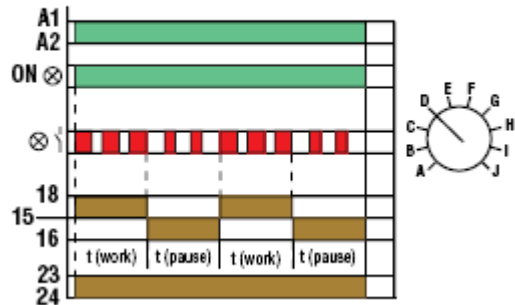

Задержка при срабатывании реле

Задержка выключения реле

Импульс начинается с паузы

Импульс начинается с пуска

Срабатывание реле при замыкании контакта и задержка отключения при размыкании

Хронометрированное включение реле при замыкании контакта